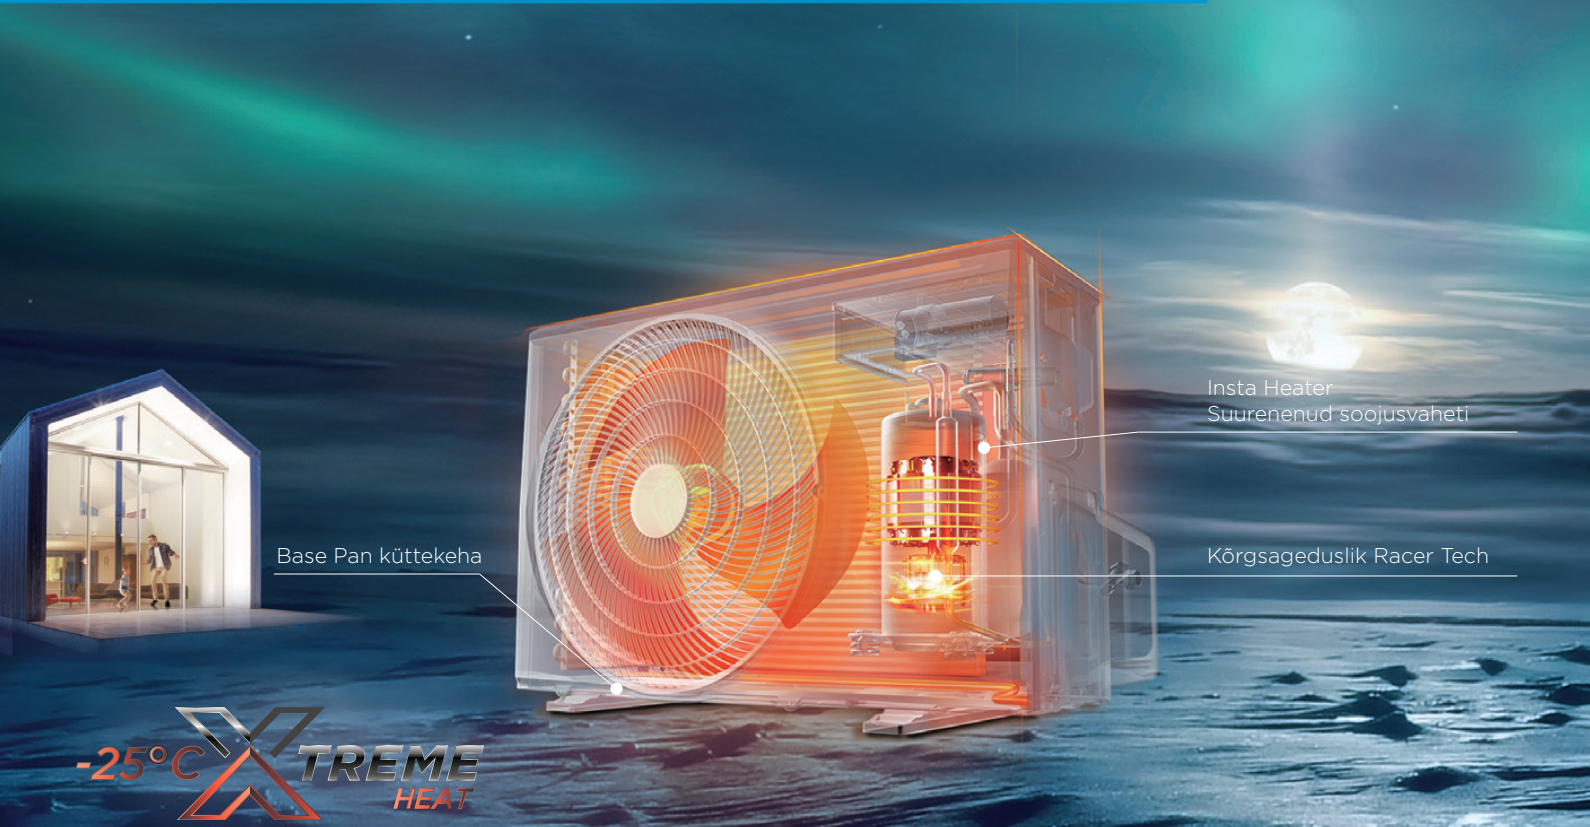

3D õhuvool

Õhku suunav väljalaskeava liigub automaatselt nii horisontaalselt kui vertikaalselt, suunates tasakaalustatud õhuvoolu igasse toa nurka.

Energiasääst

Midea inverteriga õhksoojuspumbad pakuvad kolme erinevat töövõimsuse valikut: 50%, 75% ja 100%. See võimaldab energiatarbimist oma äranägemise järgi reguleerida.

Auto heitgaasid

Suits

Väljapaistev küttejõudlus iseги äärmuslikes tingimustes

Base Pan küttekeha

Insta Heater
Suurenenud soojusvaheti

Kõrgsageduslik Racer Tech

-25°C XTREME HEAT

Meie XtremeEngine™ töötab 100% täisvõimsusel, et hoida teid soojana isegi siis, kui ümbritsev temperatuur on -25°C . Soojuspump töötab madalatel temperatuuridel, et jääsite hubaseks, olenemata sellest, kui külm väljas on.*

*anulit teatud mudelite puhul.

INSTA HEATER

Käivitamisel eelsoojendatakse muundurit, et vabaneda välisest külmast ja valmistada kompressor ette kiireks soojendamiseks.

Inverter Quattro™ kompressor

Inverter Quattro™ kõrgsageduslik tehnoloogia võimaldab kompressoril pärast käivitamist peaaegu kohe töötada ülisuurel kiirusel, pakudes võimsat jahutust/kütet kohe pärast õhksoojuspumba sisselülitamist. Midea inverterkompressor töötab kõigis tingimustes võimsalt, tõhusalt, kiiresti ja stabiilselt.

High-Efficiency Tube

Suurenenud soojusvahetipindala parandab soojusülekanne tõhusust, võimaldades kiiremat soojendamist.

Base Pan Heater

1,9 korda suurema väljundvõimsuse ning uhiuue roostevabast terasest materjaliga saab põhiküttekeha kiiresti sulatada ning eemaldada lume ja jää välisseadmes, tagades stabiilse küttevõimsuse.