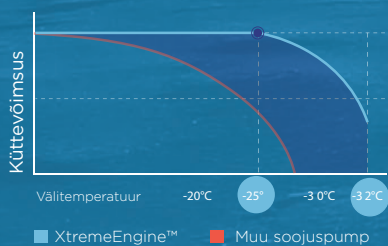

Auto heitgaasid

Suits

Väljapaistev küttejõudlus iseги äärmuslikes tingimustes

Base Pan küttekeha

Insta Heater
Suurenenud soojusvaheti

Kõrgsageduslik Racer Tech

-25°C XTREME HEAT

Meie XtremeEngine™ töötab 100% täisvõimsusel, et hoida teid soojana isegi siis, kui ümbritsev temperatuur on -25°C . Soojuspump töötab madalatel temperatuuridel, et jääsite hubaseks, olenemata sellest, kui külm väljas on.*

- Lai sagedusvahemik: 12 - 120Hz
- Kõrgeim väljalaskeõhu temperatuur: 50°C
- Sulatusmäär: 100% sulatus 72 tunni jooksul (sees: 10°C ; väljas: -10°C)

Väljalaskeõhu temperatuur saavutab 35°C 60 sekundi jooksul.