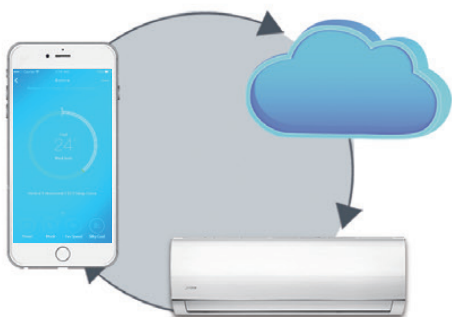

*anulit teatud mudelite puhul.

INSTA HEATER

Käivitamisel eelsoojendatakse muundurit, et vabaneda välisest külmast ja valmistada kompressor ette kiireks soojendamiseks.

Inverter Quattro™ kompressor

Inverter Quattro™ kõrgsageduslik tehnoloogia võimaldab kompressoril pärast käivitamist peaaegu kohe töötada ülisuurel kiirusel, pakudes võimsat jahutust/kütet kohe pärast õhksoojuspumba sisselülitamist. Midea inverterkompressor töötab kõigis tingimustes võimsalt, tõhusalt, kiiresti ja stabiilselt.

High-Efficiency Tube

Suurenenud soojusvahetipindala parandab soojusülekanne tõhusust, võimaldades kiiremat soojendamist.

Base Pan Heater

1,9 korda suurema väljundvõimsuse ning uhiuue roostevabast terasest materjaliga saab põhiküttekeha kiiresti sulatada ning eemaldada lume ja jää välisseadmes, tagades stabiilse küttevõimsuse.

Nutikas

Rakenduspõhine kaugjuhtimine

MideaAIRi rakendus, mis põhineb M-Smart Security Protocol'i pilveteenusel, muudab teie koduse elu lihtsamaks, nutikamaks ja mugavamaks, kuna selle mitmekülgsed funktsioonid on lihtsalt käeulatuses.

Lae alla MideaAIR rakendus ja ühenda seade!

Nutikas WiFi juhtimine

Laadige lihtsalt MideaAIRi rakendus alla, et juhtida oma Midea kliimaseadmeid igal ajal ja kõikjalt, et tagada ülim mugavus ja meelerahu. Aidake oma lastel või vanavanematel konditsioneeride juhtida, isegi kui teid ei ole kodus.