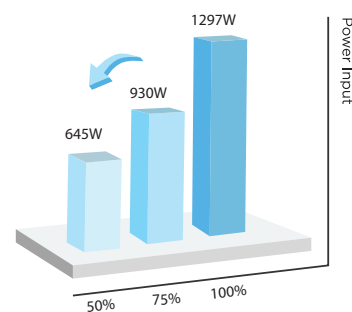

3D õhuvool

Õhku suunav väljalaskeava liigub automaatselt nii horisontaalselt kui vertikaalselt, suunates tasakaalustatud õhuvoolu igasse toa nurka.

Energiasääst

Midea inverteriga õhksoojuspumbad pakuvad kolme erinevat töövõimsuse valikut: 50%, 75% ja 100%. See võimaldab energiatarbimist oma äranägemise järgi reguleerida.