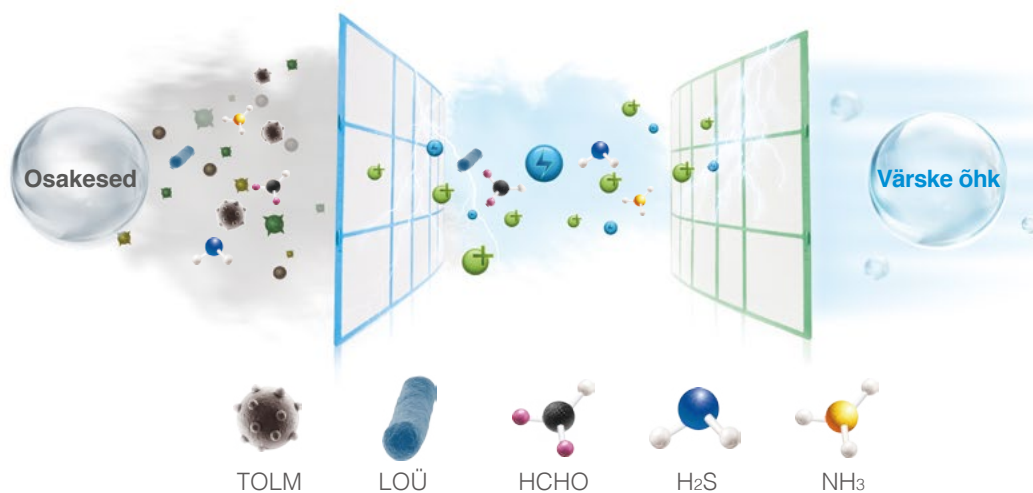

TOPELTKAITSE

Topeltpuhastussüsteem

Midea kliimaseadme topeltiltrid kaitsevad kahjulike osakeste eest, hoides tervist.

1 Esimene kaitse

Tolmufilter filtreerib tolmu ja kahjulikud osakesed toaõhust välja.

2 Teine kaitse

Külmkatalüsaatorfilter neelab kahjulikud osakesed, nagu formaldehüüdi ja ammoniaagi.

Automaatne isepuhastus

Jahutusribasid puhastatakse ja kuivatatakse automaatselt, et tagada sissehingamiseks alati värske õhk ja pikendada kliimaseadme tööiga.