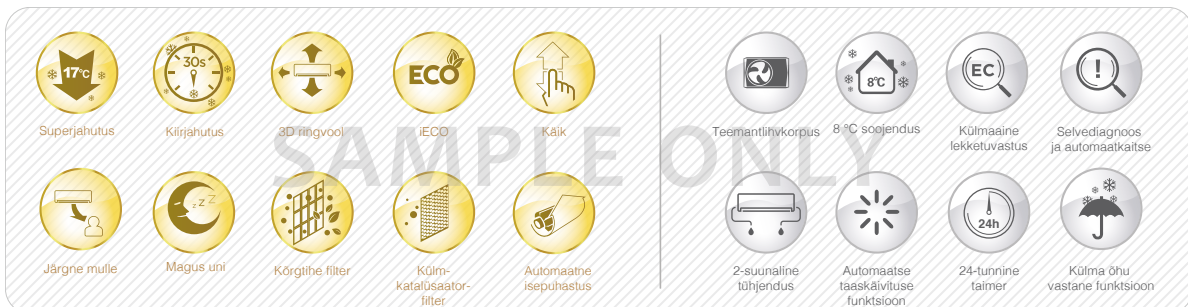

## Teemantlihviga välisseade

Archimedese kruvi kujuline õhu väljalaskeava ja biooniline ventilaator vähendavad kliimaseadme välisseadme tekitatud müra. T-kujuline ülakate tagab siseosade stabiilse töo ja toitesüsteemi vastupidavuse.

T-kujuline kate

Archimedese kruvi kujuline õhu väljalaskeava

Teemantlihvdisein

Biooniline ventilaator

## Funktsioonid

\* Esitatud ülevaade on näitlik. Kuldsed ikoonid tähistavad lisafunktsioone. Hõbedased ikoonid tähistavad tavafunktsioone. Tabeli võib koostada ikoonide põhjal soovi järgi.